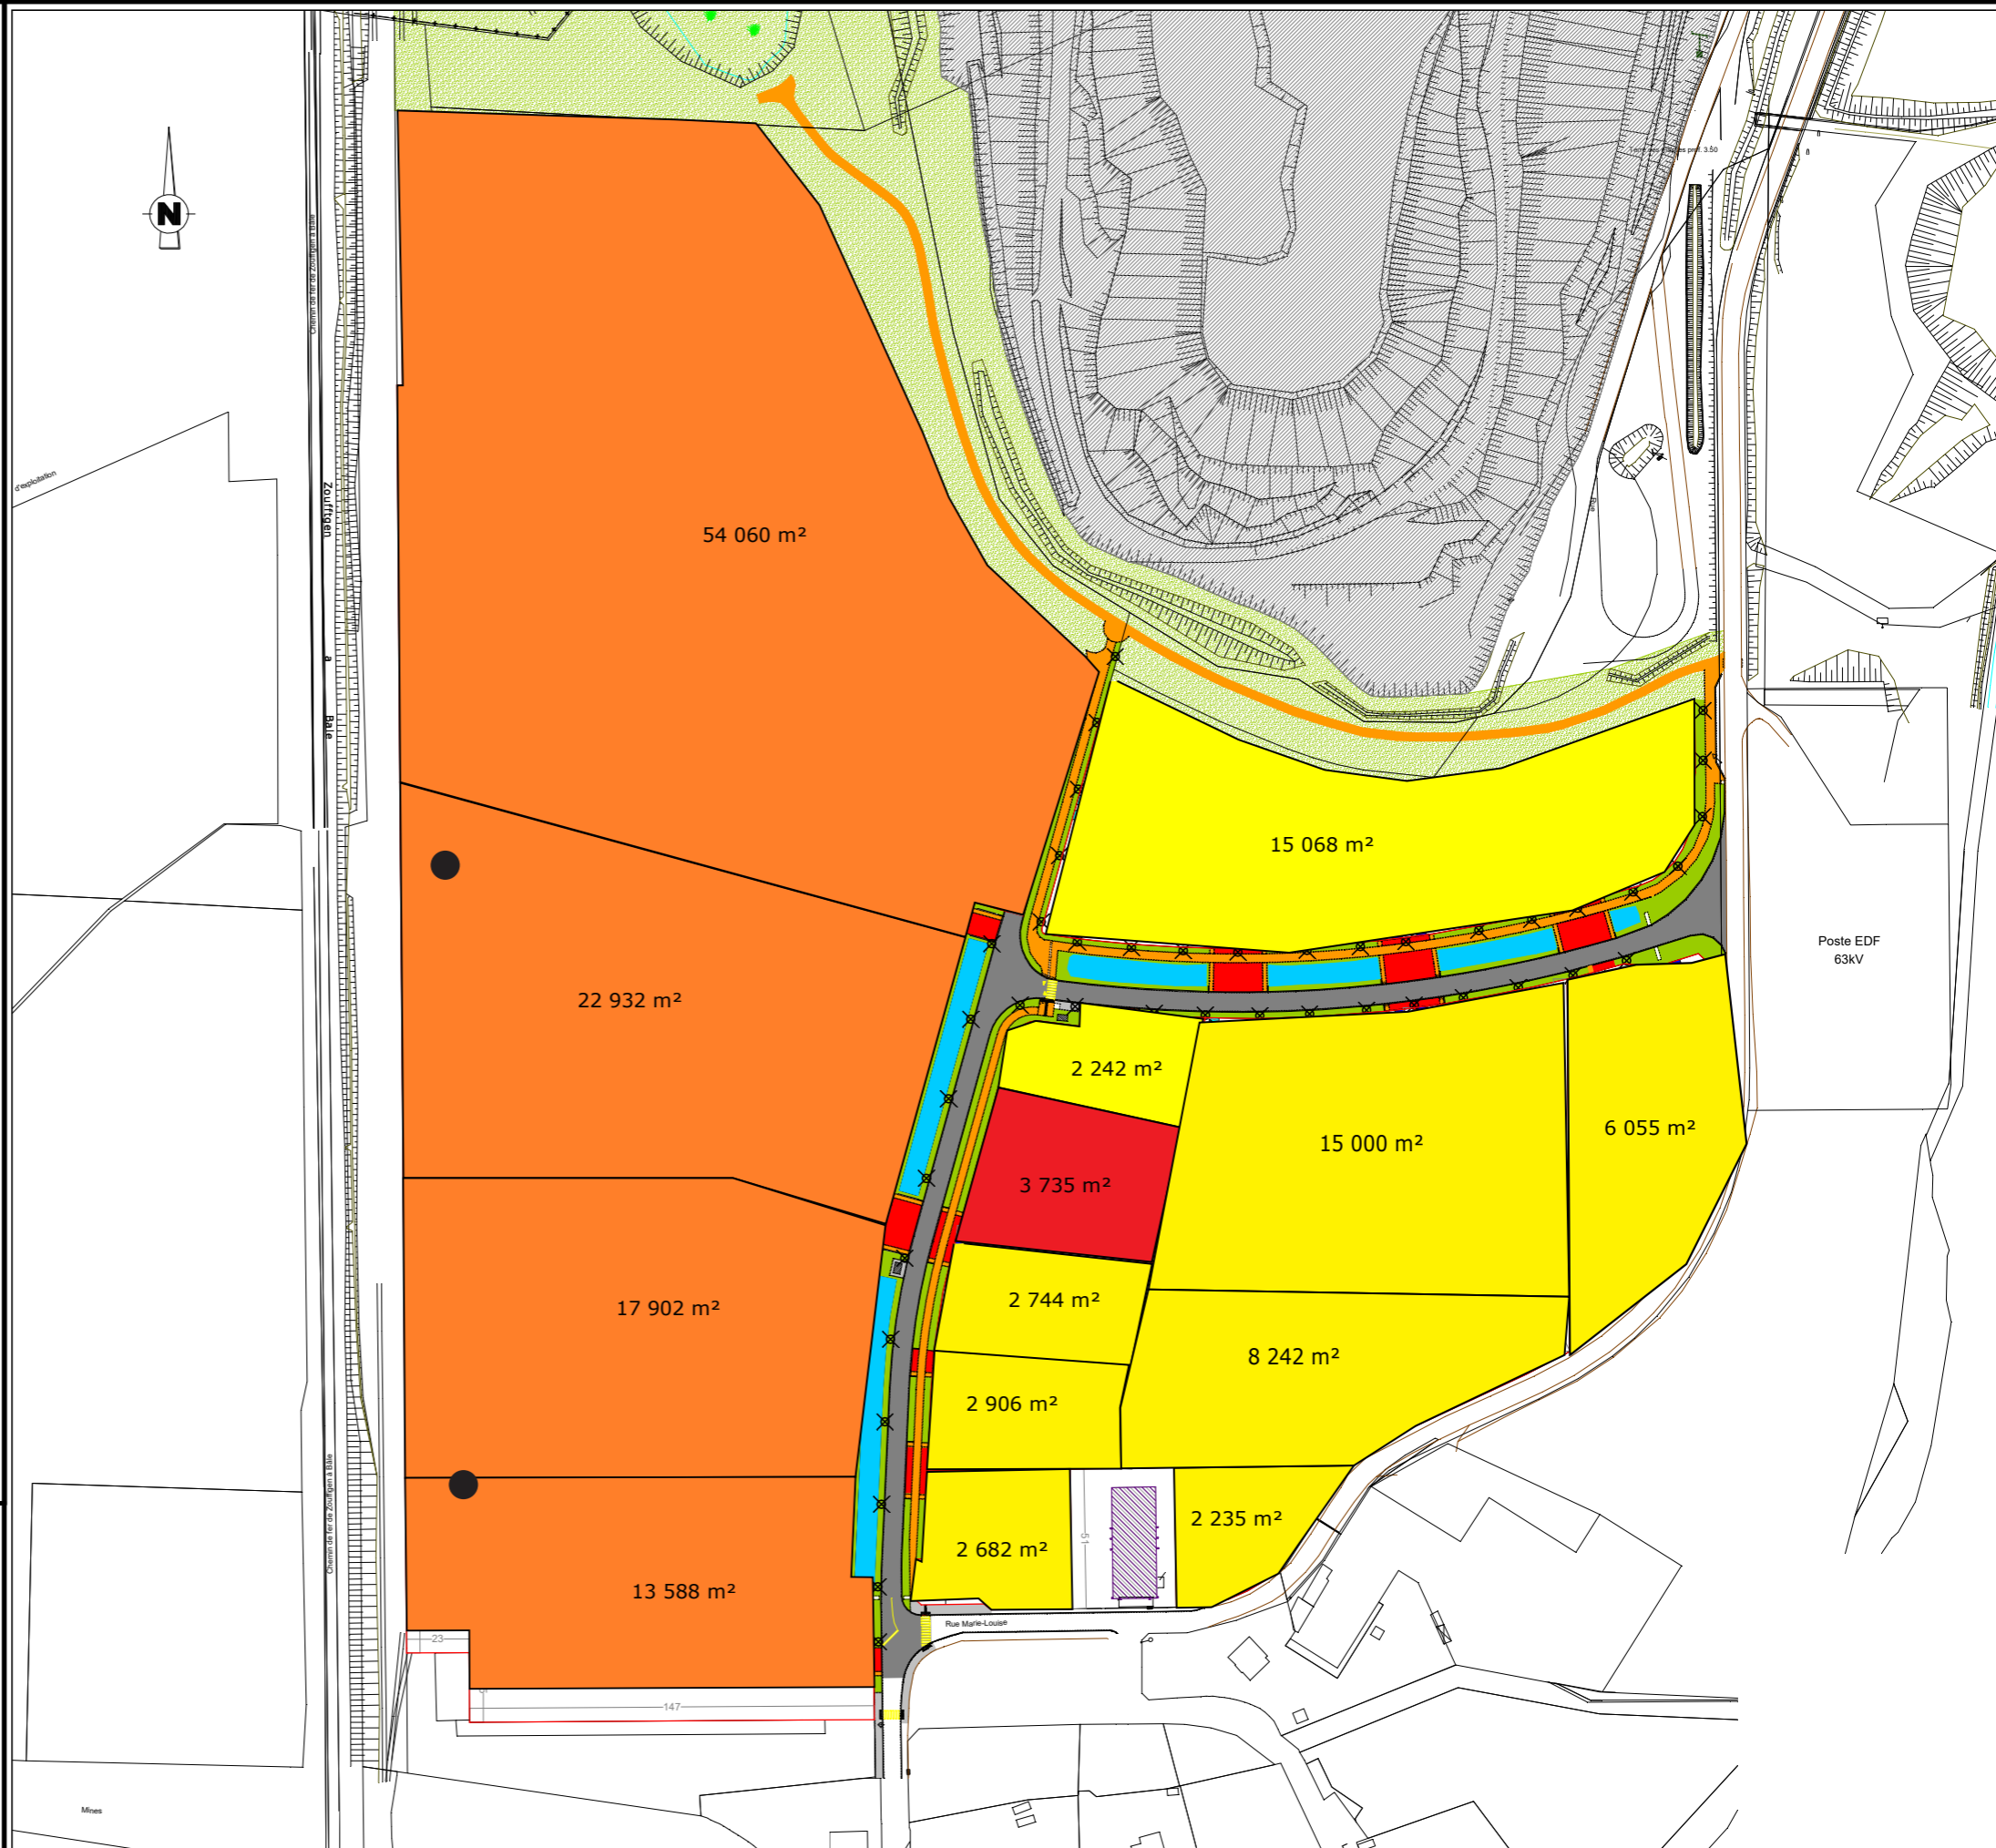

LEGENDE

-  Trottoir
-  Chaussée
-  Piste mixte Piétons/Cycles
-  Noue pour Eaux Pluviales
-  Entrée de parcelle →
-  Espaces verts

 Terril

 Coulée verte

Les surfaces parcellaires sont données à titre indicatif

-  **Vendu**
-  **Reservé**
-  **Option**
-  **Disponible**

 **Puit**

23/06/2023

Liberté • Égalité • Fraternité
RÉPUBLIQUE FRANÇAISE

Opération soutenue par l'État
FONDS NATIONAL
D'AMÉNAGEMENT
ET DE DÉVELOPPEMENT
DU TERRITOIRE